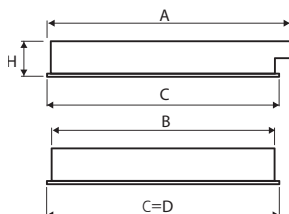

Корпус с лампой T5 (G5)

Корпус с лампой T8 (G13)

Область применения

- ▶ Офисы, административные здания.
- ▶ Торговые залы, магазины.
- ▶ Учебные заведения.
- ▶ Учреждения здравоохранения и т.п.

Конструкция

Установка

Встраиваются в потолки типа Грильято или гипсокартон (с помощью дополнительного комплекта крепления).

Разрез профиля оптической системы

Характеристики моделей

Модель	Мощность, Вт	A, мм	B, мм	C, мм	D, мм	H, мм	Кол-во в упаковке, шт	Размеры упаковки, мм	Объем, м ³
Под линейную люминесцентную лампу T5 (G5) Ø 16									
TLGR414	4x14	588	588	588	588	82	2	650x620x180	0,073
TLGR424	4x24	588	588	588	588	82	2	650x620x180	0,073
Под линейную люминесцентную лампу T8 (G13) Ø 26									
TLGR418	4x18	620	588	588	588	100	2	655x620x220	0,089