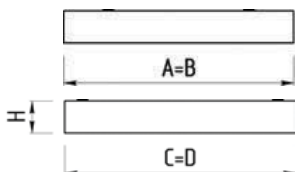

Корпус с лампой T5 (G5)

Корпус с лампой T8 (G13)

Область применения

- ▶ Офисы, административные здания.
- ▶ Торговые залы, магазины.
- ▶ Учебные заведения.
- ▶ Учреждения здравоохранения и т.п.

Конструкция

Установка

Встраиваются в потолки типа Грильято или гипсокартон (с помощью дополнительного комплекта крепления).

Разрез профиля оптической системы

Характеристики моделей

Модель	Мощность, Вт	A, мм	B, мм	C, мм	D, мм	H, мм	Кол-во в упаковке, шт	Размеры упаковки, мм	Объем, м ³
Под линейную люминесцентную лампу T5 (G5) Ø 16									
TLGR414	4x14	588	588	588	588	82	2	650x620x180	0,073
TLGR424	4x24	588	588	588	588	82	2	650x620x180	0,073
Под линейную люминесцентную лампу T8 (G13) Ø 26									
TLGR418	4x18	620	588	588	588	100	2	655x620x220	0,089