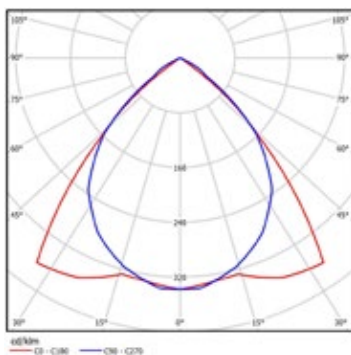

Breeze 418 I92 HF