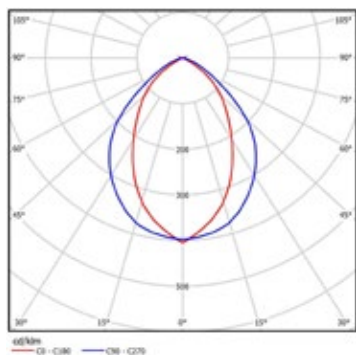

Breeze 418 A04 9CR RIB