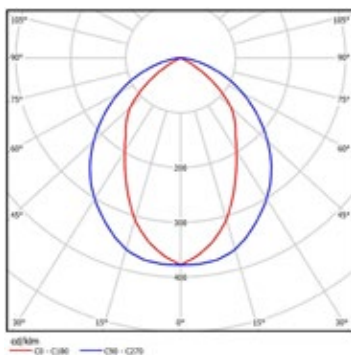

Breeze 418 A04 HF