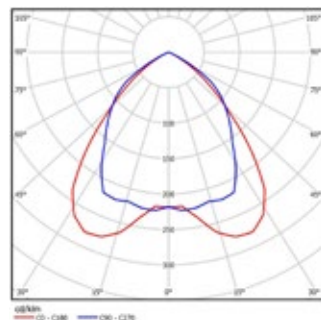

Sirocco 418 A28 HF