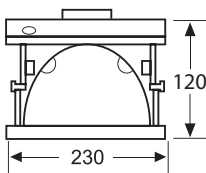

Корпус светильника

215

Установка

Встраиваются в любой тип минеральных подвесных потолков или в потолки из гипсокартона.

Коды для заказа светильников

Модель	Мощность, Вт	Цоколь	Стандарт
			ЭПРА ЕЕI=A2
TL08H-13	1x70	RX7s	11796
TL08H-13	1x150	RX7s	11789

Характеристики моделей

Модель	Мощность, Вт	Масса, кг	Кол-во в упаковке, шт	Размеры упаковки, мм	Объем, м³
TL08H-13	1x70	1,2	1	290x275x200	0,016
TL08H-13	1x150	1,2	1	290x275x200	0,016