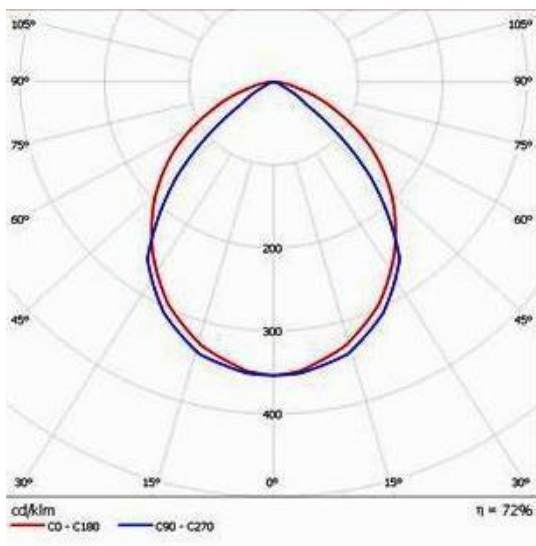

Сфера применения

Общее освещение любых общественных помещений - офисы, торговые центры, магазины.

КСС светильника ЛВО418 Грильято

Компания
ПАЛЛОР