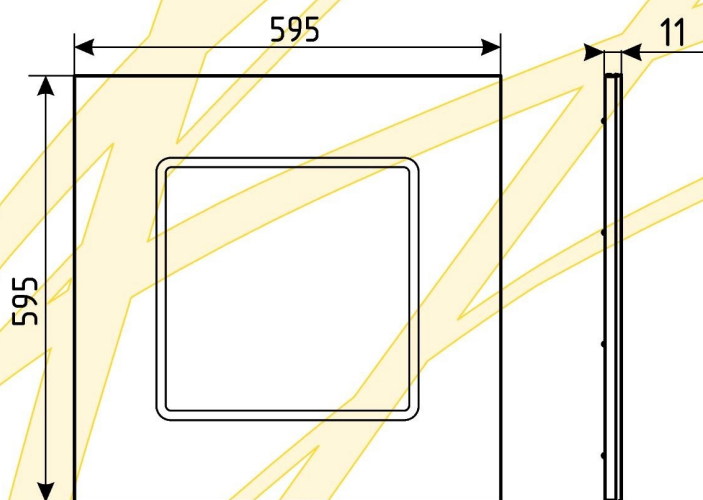

Габаритный чертеж
светильника LuxON Office Lite