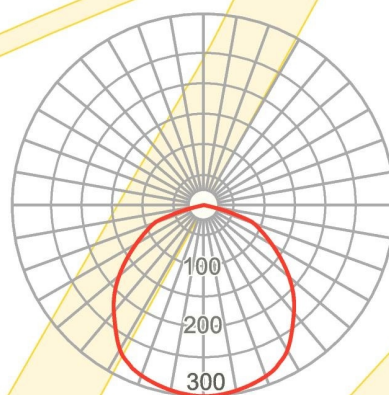

Кривые силы света (КСС)