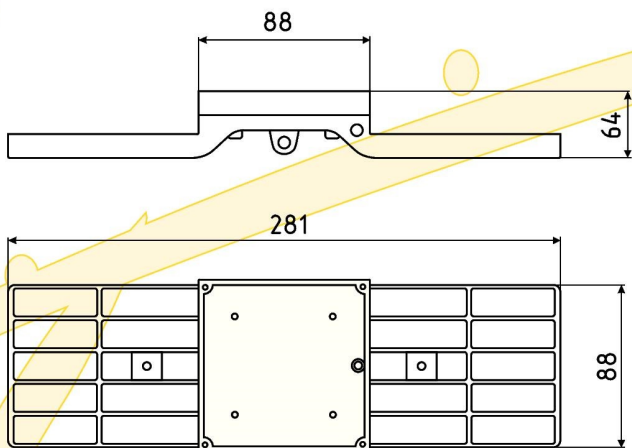

Офисный светильник LuxON Albatross

Габаритный чертеж
светильника LuxON Albatross