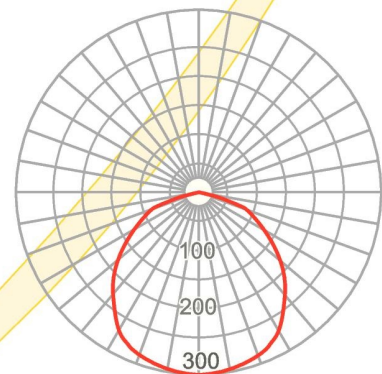

Кривая силы света (КСС)