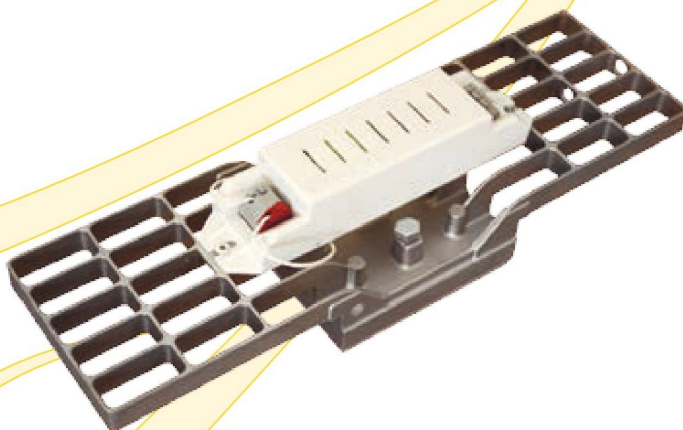

Светодиодный офисный
светильник

LuxON Albatross

Светодиодный светильник АТ-ДВО-03-33 Albatross предназначен для установки в ячейку подвесного потолка «Грильято» с размером ячейки 100x100, 120x120, 150x150.

Светильник устанавливается в ячейку потолка и/или на подвес.

Конструкция светильника позволяет оперативно монтировать и перемещать его по торговому залу в зависимости от обстановки.

Технико-экономические характеристики светильника LuxON Albatross

Характеристика	Albatross 30W
Маркировка	АТ-ДВО-33
Световой поток модуля*, макс (Лм)	3500
Осевая сила света (кд)	1420
Напряжение питания, (В) АС	176-264 (АС), 50 Гц
Мощность, не более (Вт)	33
КПД светильника**	80%
Коэффициент мощности	0.95
Количество светодиодов	80
Температура свечения (К)	Белый 5000 К
Тип стекла	Поликарбонатное матовое стекло
Угол обзора 2Q _{1/2} (град)	120
Класс защиты	IP20
Температура эксплуатации (°С)	-40...+50
Аналог светильников	Светильник "Грильято" на 4 шт. ЛЛ* Т8 по 18 Вт
Габариты светильника (мм)	281 x 88 x 64
Вес (г)	500

Офисный светильник LuxON Albatross

Габаритный чертеж
светильника LuxON Albatross

Кривая силы света (КСС)

Фотографии светильника