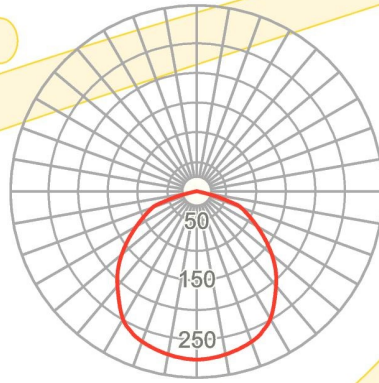

Turtle 18W/32W