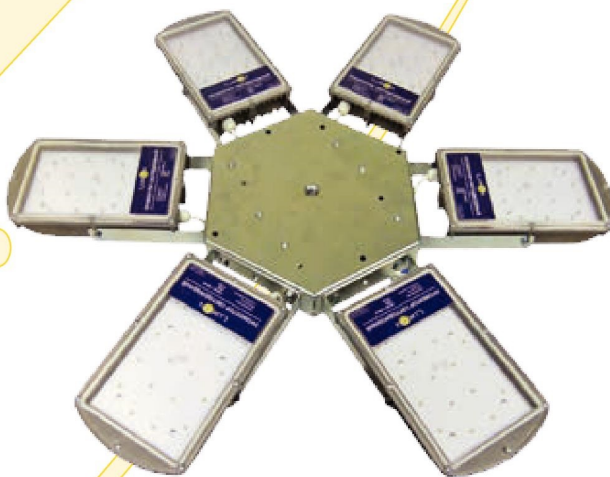

Габаритный чертеж
светильника LuxON Turtle

Turtle 18W/32W

Turtle 35W/35W2

Кривые силы света (КСС)

Данная модель прожектора обладает возможностью объединения в консоли по 4 или 6 шт. На данное решение (комплекты прожекторов с консолью и внешними мощными источниками тока) мы предоставляем специальную низкую цену, чтобы оно могло полноценно и эффективно заменять светильники на базе устаревших ламп ДРЛ мощность 700Вт и 1000Вт соответственно. Ценность данного комплекта в следующем:

- возможность использования при высоте подвеса от 12 до 18 метров, что важно на крупных промышленных объектах за счет большой совокупной мощности, а так же сфокусированного пучка света с углом рассеивания 70 градусов (оптимально освещает все пространство объекта, не оставляя темных мест в общем объеме помещения и максимально эффективно направляя свет на рабочее пространство);
- минимальное обслуживание существенно снижает затраты на данную статью расходов;
- модульная конструкция позволяет быстро обслужить своими силами в условиях отдаленности объекта. Мы предоставим обменный фонд сменных узлов для крупного заказчика на удаленных объектах;
- гарантия на данное решение: 3 года на прожекторы и 2 года на источники питания;
- оптимальная цена 17500 руб. и 25000 руб. (дисконт к стандартной цене отдельного прожектора более 25%) для набора из 4-х и 6-ти прожекторов соответственно, которая позволит окупить данные вложение в течение 1 – 1,5 лет, что меньше гарантийного срока.