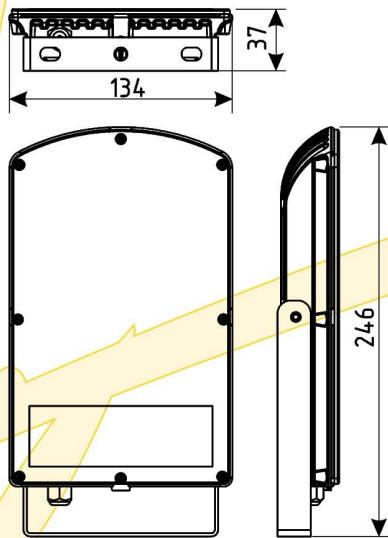

Технико-экономические характеристики светильника LuxON Turtle

Характеристика	Turtle 18W	Turtle 32W	Turtle 35W	Turtle 35W2
Световой поток модуля*, макс (Лм)	2000	3700	4200	
Напряжение питания, (В)	176–264 (AC)			48 (DC)**
Мощность, не более (Вт)	18	32	35	32
Коэффициент мощности	0,95			
КПД светильника***	80%			
Температура свечения (К)	4200–5500 К			
Индекс цветопередачи (Ra)	85		75	
Угол обзора 2Q _{1/2} (град)	120		70	
Класс защиты	IP65			
Аналог светильников	Прожектор широконаправленный на металлогалогенной лампе RX7s 70Вт		Прожектор сфокусированный на металлогалогенной лампе RX7s 150Вт	
Температура эксплуатации (°С)	–40...+50	–40...+40	–40...+40	–40...+50
Габариты светильника (мм)	246 x 134 x 37			
Вес (г)	950			

Габаритный чертеж
светильника LuxON Turtle

Turtle 18W/32W

Turtle 35W/35W2

Кривые силы света (КСС)

Данная модель прожектора обладает возможностью объединения в консоли по 4 или 6 шт. На данное решение (комплекты прожекторов с консолью и внешними мощными источниками тока) мы предоставляем специальную низкую цену, чтобы оно могло полноценно и эффективно заменять светильники на базе устаревших ламп ДРЛ мощность 700Вт и 1000Вт соответственно. Ценность данного комплекта в следующем: