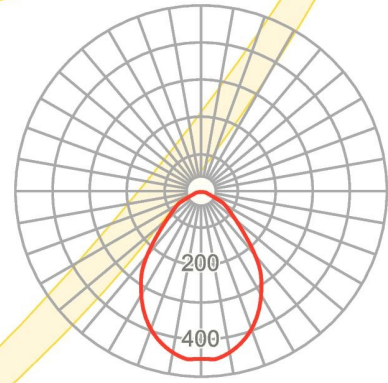

Turtle 35W/35W2

Кривые силы света (КСС)

Данная модель прожектора обладает возможностью объединения в консоли по 4 или 6 шт. На данное решение (комплекты прожекторов с консолью и внешними мощными источниками тока) мы предоставляем специальную низкую цену, чтобы оно могло полноценно и эффективно заменять светильники на базе устаревших ламп ДРЛ мощность 700Вт и 1000Вт соответственно. Ценность данного комплекта в следующем:

- возможность использования при высоте подвеса от 12 до 18 метров, что важно на крупных промышленных объектах за счет большой совокупной мощности, а так же сфокусированного пучка света с углом рассеивания 70 градусов (оптимально освещает все пространство объекта, не оставляя темных мест в общем объеме помещения и максимально эффективно направляя свет на рабочее пространство);
- минимальное обслуживание существенно снижает затраты на данную статью расходов;
- модульная конструкция позволяет быстро обслужить своими силами в условиях отдаленности объекта. Мы предоставим обменный фонд сменных узлов для крупного заказчика на удаленных объектах;
- гарантия на данное решение: 3 года на прожекторы и 2 года на источники питания;
- оптимальная цена 17500 руб. и 25000 руб. (дисконт к стандартной цене отдельного прожектора более 25%) для набора из 4-х и 6-ти прожекторов соответственно, которая позволит окупить данные вложение в течение 1 – 1,5 лет, что меньше гарантийного срока.