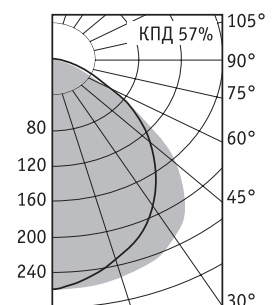

Конструкция

Цельнометаллический сварной корпус из листовой стали, покрытый белой порошковой краской. В корпусе установлена пускорегулирующая аппаратура.

	A	B	C	D	⊕
2×18	295	595	38	81	275×575
2×36	295	1195	38	81	275×1175
4×18	595	595	36	79	575×575
4×18	605	605	36	82	575×575
4×36	595	1195	38	82	575×1175

Оптическая часть

Экранирующая решетка изготовлена из алюминия, окрашенного в белый цвет. Устанавливается в корпус скрытыми пружинами.

WRS/R 236

WRS/R 418

Артикул	Мощность, Вт	Масса, кг	Э/м ПРА		ЭПРА/ЭПРА per.	
			Код светильника	cos φ	Код светильника	cos φ
WRS/R 218*	2×18	2,5	1023000010	≥ 0,6	1023000020/1023000190	≥ 0,96
WRS/R 236	2×36	5,0	1023000030	≥ 0,85	1023000040/1023000200	≥ 0,96
WRS/R 418 (595)	4×18	4,7	1023000050	≥ 0,85	1023000110/1023000120	≥ 0,96
WRS/R 418 (605)	4×18	4,7	1023000140	≥ 0,85	1023000220/1023000210	≥ 0,96
WRS/R 436	4×36	8,9	1023000170	≥ 0,85	1023000180/1023000230	≥ 0,96