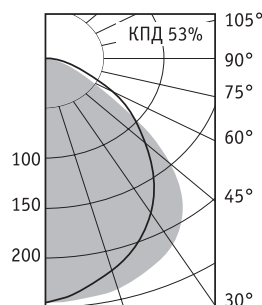

Конструкция

Цельнометаллический сварной корпус из листовой стали, покрытый белой порошковой краской. В корпусе установлена пускорегулирующая аппаратура.

	A	B	C	D	⊕
2×18	295	595	38	81	275×575
2×36	295	1195	38	81	275×1175
4×18	595	595	36	79	575×575
4×18	605	605	36	82	575×575
4×36	595	1195	38	82	575×1175

Оптическая часть

Экранирующая решетка изготовлена из алюминия, окрашенного в белый цвет. Устанавливается в корпус скрытыми пружинами.

WRS/R 236

WRS/R 418

Артикул	Мощность, Вт	Масса, кг	Э/м ПРА		ЭПРА/ЭПРА per.	
			Код светильника	cos φ	Код светильника	cos φ
WRS/R 218*	2×18	2,5	1023000010	≥ 0,6	1023000020/1023000190	≥ 0,96
WRS/R 236	2×36	5,0	1023000030	≥ 0,85	1023000040/1023000200	≥ 0,96
WRS/R 418 (595)	4×18	4,7	1023000050	≥ 0,85	1023000110/1023000120	≥ 0,96
WRS/R 418 (605)	4×18	4,7	1023000140	≥ 0,85	1023000220/1023000210	≥ 0,96
WRS/R 436	4×36	8,9	1023000170	≥ 0,85	1023000180/1023000230	≥ 0,96