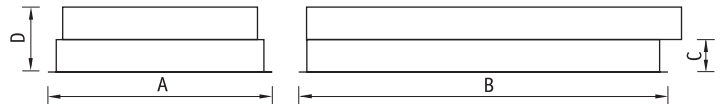

WRS/R Светильники с белой экранирующей решеткой

Установка

Встраиваются в подвесные потолки типа «Армстронг» или в подшивные потолки из гипсокартона с помощью клипс. Код заказа клипс – 2905000110 (6 штук – для модификации 4×36, 4 штуки – для остальных).

Конструкция

Цельнометаллический сварной корпус из листовой стали, покрытый белой порошковой краской. В корпусе установлена пускорегулирующая аппаратура.

	A	B	C	D	⊕
2×18	295	595	38	81	275×575
2×36	295	1195	38	81	275×1175
4×18	595	595	36	79	575×575
4×18	605	605	36	82	575×575
4×36	595	1195	38	82	575×1175

Оптическая часть

Экранирующая решетка изготовлена из алюминия, окрашенного в белый цвет. Устанавливается в корпус скрытыми пружинами.

WRS/R 236

WRS/R 418

Артикул	Мощность, Вт	Масса, кг	Э/м ПРА		ЭПРА/ЭПРА per.	
			Код светильника	cos φ	Код светильника	cos φ
WRS/R 218*	2×18	2,5	1023000010	≥ 0,6	1023000020/1023000190	≥ 0,96
WRS/R 236	2×36	5,0	1023000030	≥ 0,85	1023000040/1023000200	≥ 0,96
WRS/R 418 (595)	4×18	4,7	1023000050	≥ 0,85	1023000110/1023000120	≥ 0,96
WRS/R 418 (605)	4×18	4,7	1023000140	≥ 0,85	1023000220/1023000210	≥ 0,96
WRS/R 436	4×36	8,9	1023000170	≥ 0,85	1023000180/1023000230	≥ 0,96