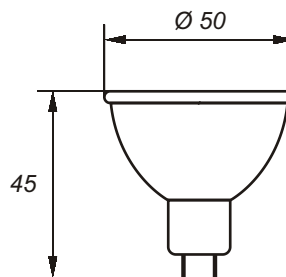

HLB05-12

Входное напряжение

12В

Установка

Используется вместо стандартной галогенной лампы 12В в декоративном освещении. Подходит для подключения к стандартному блоку питания для галогенных светильников.

Конструкция

Алюминиевый корпус. Блок питания выносной, приобретается отдельно.

Оптическая часть

Прозрачный рассеиватель из оптического оргстекла, угол рассеивания 120°.

ТЕХ. ХАРАКТЕРИСТИКИ	белый	теплый
световой поток, Лм	380	340
цветовая температура, К	4000-4500	2800-3200
потребляемая мощность, Вт	5	