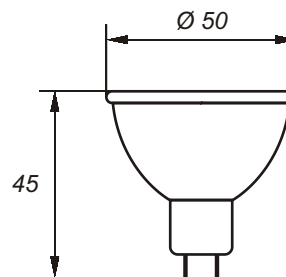

Конструкция

Алюминиевый корпус. Блок питания выносной, приобретается отдельно.

Оптическая часть

Прозрачный рассеиватель из оптического оргстекла, угол рассеивания 120°.

ТЕХ. ХАРАКТЕРИСТИКИ	белый	теплый
световой поток, Лм	270	210
цветовая температура, К	4000-4500	2800-3200
потребляемая мощность, Вт	3	

Алюминиевый корпус. Блок питания выносной, приобретается отдельно.

Оптическая часть

Прозрачный рассеиватель из оптического оргстекла, угол рассеивания 120°.

ТЕХ. ХАРАКТЕРИСТИКИ	белый	теплый
световой поток, Лм	380	340
цветовая температура, К	4000-4500	2800-3200
потребляемая мощность, Вт	5	