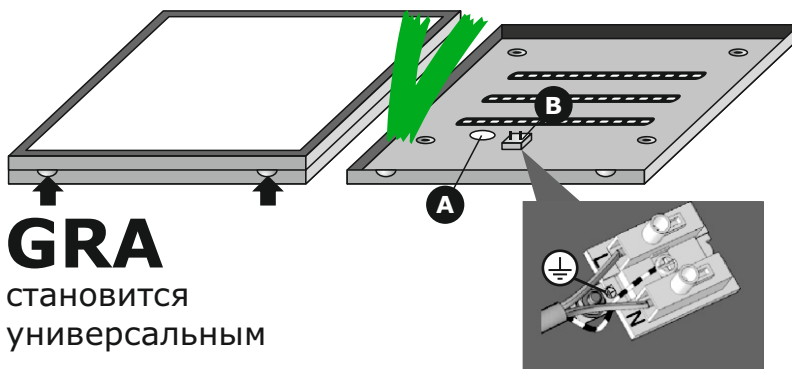

GRA

становится
универсальным