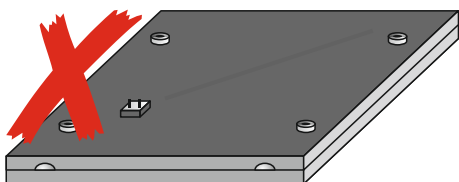

Теперь светильники модельного ряда GRA подходят как для установки на опорную поверхность, так и для встраивания в потолок.

Конструкция светильника не изменилась.

Электрический кабель заводится внутрь корпуса через специальное отверстие на крышке светильника (А), электроподключение производится при помощи клеммной колодки, расположенной с внутренней стороны корпуса светильника (В), независимо от способа установки. Для этого необходимо снять лицевую часть светильника, выполнить подключение, установить оптическую часть обратно и выполнить монтаж светильника.