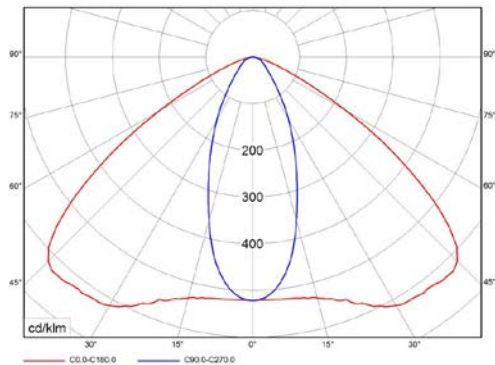

1224000230	HB LED 228 D100 5000K	39 158,31	28 193,98
1224000220	HB LED 152 D100 5000K	24 949,25	17 963,46

КСС светильника HB LED 76 D100 5000K:

Фотометрические данные светильников HB LED для расчета доступны на сайте - <http://www.ltcompany.com/tech.php>

Светильники серии HB LED предназначены для применения в производственных цехах и складских комплексах с высокими потолками. Преимуществами светильника является простой электрический и механический монтаж светильника, высокая энергоэффективность (93 лм/Вт), отсутствие эффекта «дыхания» в условиях термоцикла при включении/выключении светильника. Более подробная информация о светильниках серии HB LED доступна на сайте - <http://www.ltcompany.com/model.php?id=731>

7. О плане переименования ассортимента

Сообщаем Вам о том, что в связи с унификацией ERP систем и введения единых стандартов для всех дивизионов компании, ряд позиций будет переименован. Обращаем ваше внимание, что такие изменения будут происходить в режиме on-line. Обо всех внедренных изменениях в наименованиях будет сообщаться в информационных письмах. В настоящий момент были переименованы следующие позиции. Внедряемые переименования не влияют на технические и ценовые характеристики осветительных приборов.

Артикул	Наименование	Новое наименование
1001000200	AL 114 HFR б/реш.	AL 114 HFR without louver
1001000170	AL 114 б/реш.	AL 114 without louver
1001000050	AL 118 HF б/реш.	AL 118 HF without louver
1001000010	AL 118 б/реш.	AL 118 without louver
1001000230	AL 128 HFR б/реш.	AL 128 HFR without louver
1001000190	AL 128 б/реш.	AL 128 without louver
1001000060	AL 136 HF ES1 б/реш.	AL 136 HF ES1 without louver
1001000070	AL 136 HF б/реш.	AL 136 HF without louver
1001000310	AL 136 HFR ES1 б/реш.	AL 136 HFR ES1 without louver
1001000120	AL 136 HFR б/реш.	AL 136 HFR without louver
1001000020	AL 136 б/реш.	AL 136 without louver