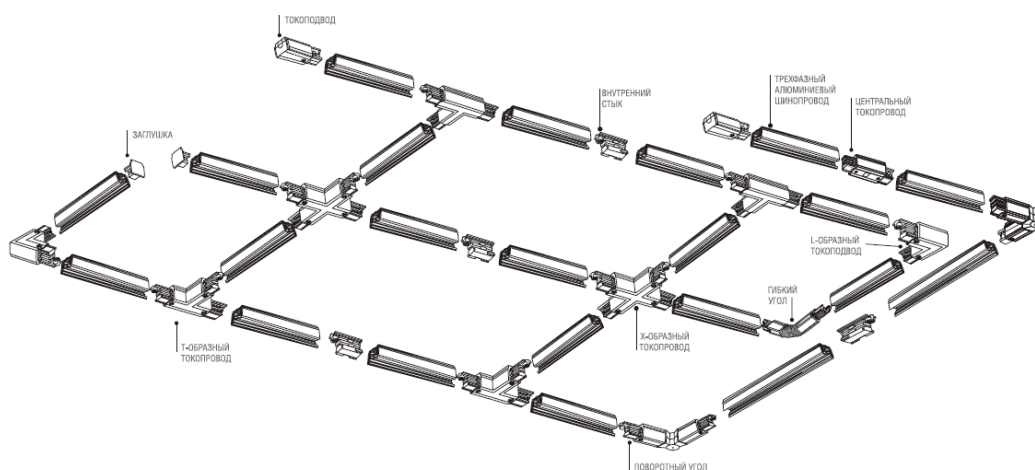

2. В прайс-лист введены потолочные светильники **ДПО/ЛПО17 AWP IP65**. Предназначены для освещения медицинских и «чистых» производственных помещений. Крепится на поверхности через 4 отверстия с шайбой из полимера.

3. Для специальных применений (по требованию заказчика) в серию Zefir введены светильники для люминесцентных ламп с цоколем 2G11 ЛПО31-2x24 диаметром 450 мм, ЛПО31-4x24 диаметром 600 мм, ЛПО31-6x24 диаметром 900 мм.

4. В связи с изменением спецификаций поставщика, шинопровод 5100 заменен на **5130**.

Специальные комплекты подвесов, состоящие из троса с концевым стопорным элементом разной длины, крепления-уголка, зажима троса, декоративного колпачка и скобы крепления. Цвет черный и белый.