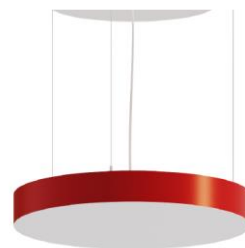

Светильник выполнен из УФ-стабилизированного полиэтилена. Диаметр 500, 600, 800 или 1200 мм. IP65 Основание предназначено для крепления к поверхности. Используется подвес до 2 м. Применяется LED лампа E27 различных мощностей (до 30 Вт) и цветности (827, 840, 865).

2. В серию светильников ДПО15 Universal WP добавлены модели Soft с равномерной засветкой световой поверхности.

3. В серию светильников ДСП51 Leader введены модели Standart с опаловым рассеивателем мощностью 19, 31, 36, 54 Вт со световой отдачей от 123 лм/Вт с II классом защиты от поражения электрическим током.

Для моделей ДСП51 Leader Standart EM3 с БАП использованы дистанционные ДТ, магнитные МТ и совмещенные ДМТ методы тестирования для проверки работоспособности.

4. В ассортимент АО АСТЗ введены светильники серии ДСО33 Horizon. Светильники предназначены для функционально-декоративного освещения общественных пространств, в том числе помещений образовательных и медицинских учреждений.

1297 ДСО33 Horizon Four

1299 ДСО33 Horizon Trio

1302 ДСО33 Horizon Cloud

1303 ДСО33 Horizon Sun

1304 ДСО33 Horizon Softline Slim

1305 ДСО33 Horizon Relo

1308 ДСО33 Horizon Ring

Светильники изготовлены по безрамочной технологии FLD (frame less design). Особенности данной технологии – изготовление бокового корпуса разнообразной формы из тонкой алюминиевой ленты шириной 80 мм. Стандартный цвет – белый, светильники с другим цветом и шириной ленты могут быть поставлены по согласованию.