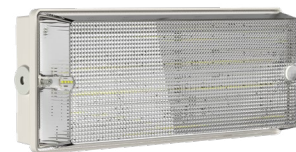

Модели серии UNIVERSAL L

[Скачать брошюру](#) [Посмотреть на сайте](#)

3. НОВЫЕ СВЕТИЛЬНИКИ С ИНФРАКРАСНЫМИ ДАТЧИКАМИ ДВИЖЕНИЯ И ОСВЕЩЕННОСТИ СЕРИИ TESSON

Новые модели светильников с встроенными инфракрасными датчиками движения и освещенности вошли в серию TESSON, дополнив ультрасовременный дизайн высоким уровнем комфорта и безопасности.