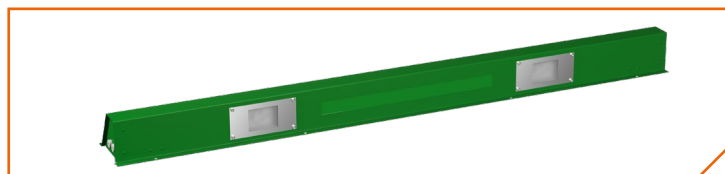

11. СВЕТОВЫЕ ПРИБОРЫ СЕРИИ PORTAL®

Совмещенные световые приборы серии PORTAL® предназначены для обозначения дверных проёмов сбоек в автомобильных тоннелях и тоннелях метрополитена, запасных выходов в подземных гаражах, промышленных и складских зданиях, с целью указания путей эвакуации в случае нарушения питания рабочего освещения, возникновения пожара и других чрезвычайных ситуаций.

Артикул	Наименование модели
a16345	Световой прибор BS-PORTAL-10-D1-24
a16346	Световой прибор BS-PORTAL-10-D2-24
a16347	Световой прибор BS-PORTAL-10-D3-24
a16349	Световой прибор BS-PORTAL-10-D4-24

[Скачать брошюру](#)

[Посмотреть на сайте](#)

ПРИЛОЖЕНИЕ

[Приложение №1 Прайс-лист на продукцию от 19.06.2023](#)

[Приложение № 2 Брошюра Новые модели аварийных светильников серии METEOR](#)

[Приложение № 3 Брошюра Новые модели аварийных светильников серии METEORIT L](#)

[Приложение № 4 Брошюра Новые модели аварийных светильников серии UNIVERSAL L](#)

[Приложение № 5 Брошюра Новая серия БАП STABILAR.MAX](#)

[Приложение № 6 Брошюра Новые модели БАП серии STABILAR.UFO](#)

[Приложение № 7 Брошюра Световые приборы серии PORTAL](#)