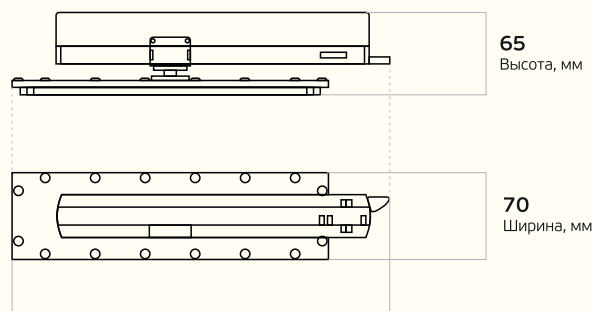

Вес и габариты

301
Длина, мм

Вес, кг: **0,35**

L-store Lite – компактный светильник с креплением на шинпроводе

Серийно выпускается в 3-х цветах корпуса по RAL: 7038, 9003, 9005

Компактный размер и облегченный корпус уменьшают нагрузку на шинпровод